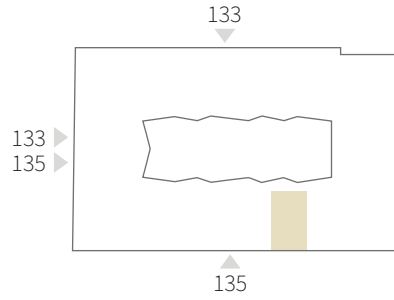

Wohnatelier

Zürcherstrasse 135	Erdgeschoss
Bezeichnung	135-4
Nettofläche	62.50 m ²
Garten	8.80 m ²

Masstab 1:100